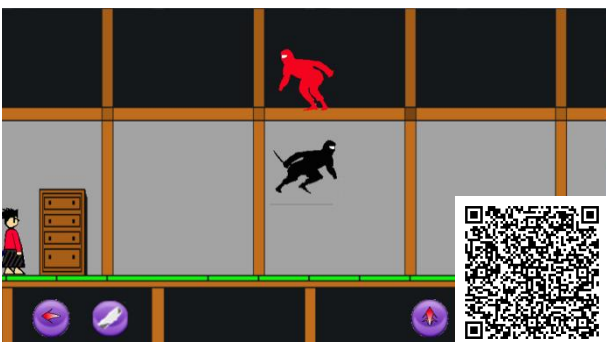

## 運命盤とカーディア

対戦型カードゲーム。サイコロの目の数だけカードを召喚。カード同士を合成して強化。自分のカードであいてのカードを攻撃。強化したカードで対戦し、相手を倒せ。相手のHPがなくなれば勝利。

## 塔の中の少女

夜な夜な遊び続けた少女は、お母さんに塔の中に閉じ込められてしまいました。しかし、閉じ込められてなお少女は遊びに行きたいです。なので、塔を抜け出し、遊びに行きましょう

## マジ：レイネッド

弾幕 vs 弾幕！数 vs 数の物量戦に挑もう。画面をスライドして自機を操作。左下の青いボタンにタッチすると、弾幕のパターンが切り替わります。パターンの特徴を見極めて上手に立ち回ろう！

## Run Roll!Run!!

シンプルな操作でお手軽プレイ。ボールを左右で移動させ、障害物をジャンプで避け、ステージ最後の旗を手に入れるまでのタイムアタックゲームです。